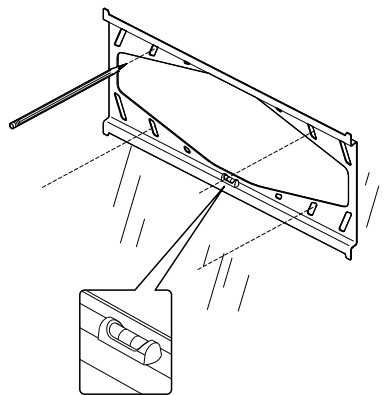

VESA
100x100
200x200

VESA
400x200
400x400

VESA
200x200

VESA
200x300
300x300