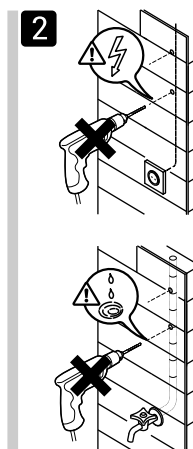

VESA
100x100
200x200

VESA
400x200
400x400

VESA
200x200

VESA
200x300
300x300

8-800-250-50-51

7